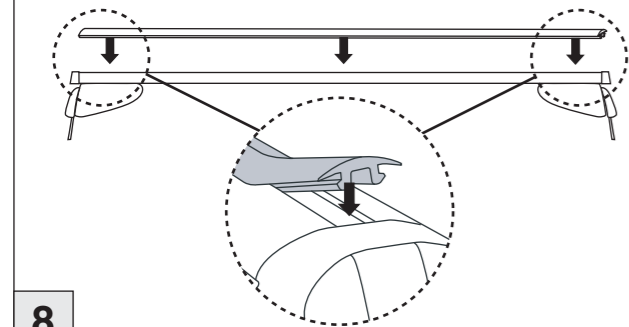

Atera® SIGNO

Mercedes Benz
Vito/Viano 2003–

6

7

nur bei / only for Part-No.: 045 117

8

9

Atera® SIGNO

Mercedes Benz
Vito/Viano 2003–

Part-No. : 044 117

Part-No. : 045 117

Zusatzbügel / additional carrier bow

Part-No. : 044 117

Atera®
MADE IN GERMANY

Atera GmbH
Postfach 2240
D-88192 Ravensburg
Telefon 07 51 - 76 04-0
Telefax 07 51 - 76 04-76
E-Mail: info@atera.de