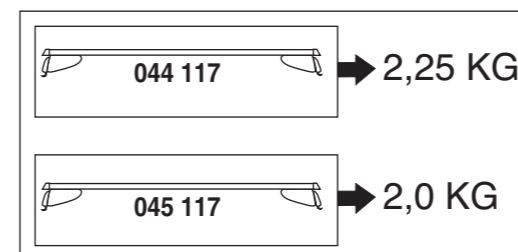

# Atera® SIGNO

Mercedes Benz  
Vito/Viano 2003–

Part-No. : 044 117

Part-No. : 045 117

Zusatzbügel / additional carrier bow

Part-No. : 044 117

**Atera®**  
MADE IN GERMANY

Atera GmbH  
Postfach 2240  
D-88192 Ravensburg  
Telefon 07 51 - 76 04-0  
Telefax 07 51 - 76 04-76  
E-Mail: info@atera.de