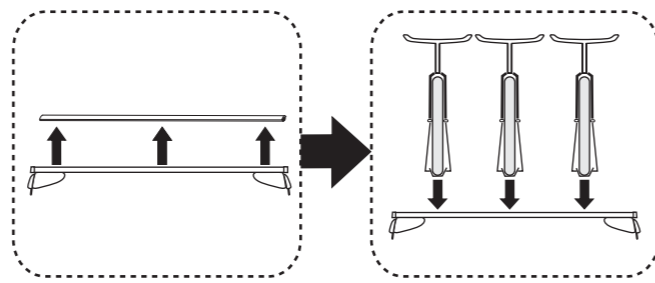

# Atera® SIGNO

Mercedes Benz  
Vito/Viano 2003–

6

7

nur bei / only for Part-No.: 045 117

8

9

# Atera® SIGNO

Mercedes Benz  
Vito/Viano 2003–

Part-No. : 044 117

Part-No. : 045 117

Zusatzbügel / additional carrier bow

Part-No. : 044 117

**Atera®**  
MADE IN GERMANY

Atera GmbH  
Postfach 2240  
D-88192 Ravensburg  
Telefon 07 51 - 76 04-0  
Telefax 07 51 - 76 04-76  
E-Mail: info@atera.de