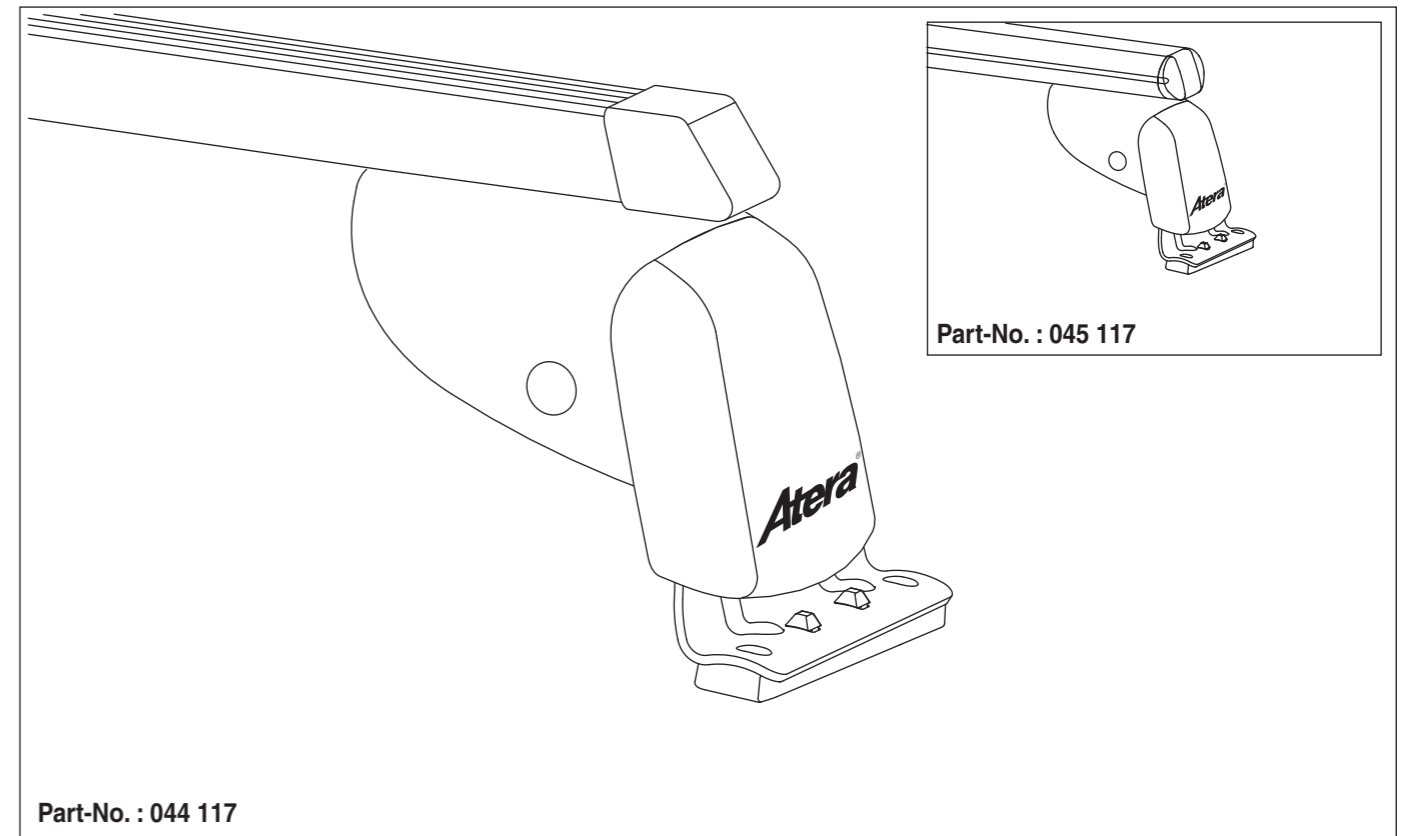

# Atera® SIGNO

Mercedes Benz  
Vito/Viano 2003–

6

7

nur bei / only for Part-No.: 045 117

8

9

# Atera® SIGNO

Mercedes Benz  
Vito/Viano 2003–

Part-No. : 044 117

Part-No. : 045 117

Zusatzbügel / additional carrier bow

Part-No. : 044 117

**Atera®**  
MADE IN GERMANY

Atera GmbH  
Postfach 2240  
D-88192 Ravensburg  
Telefon 07 51 - 76 04-0  
Telefax 07 51 - 76 04-76  
E-Mail: info@atera.de