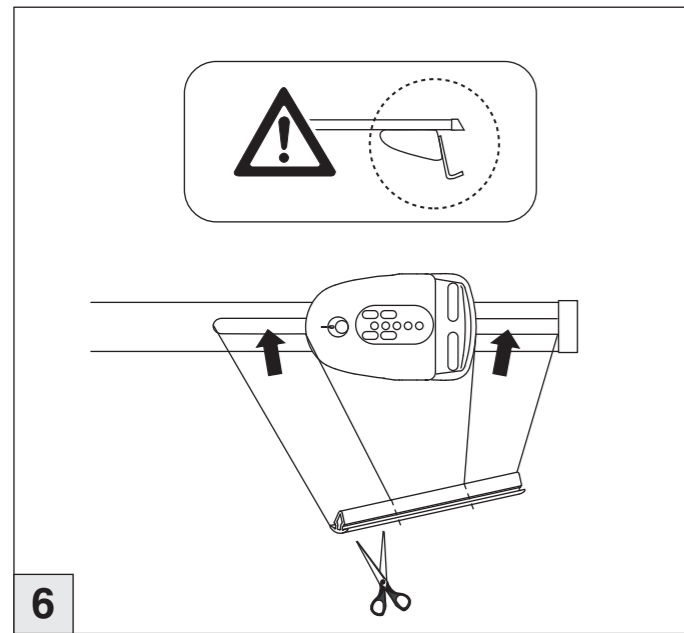

# Atera® SIGNO

Mercedes Benz  
Vito/Viano 2003–

6

7

nur bei / only for Part-No.: 045 117

8

9

# Atera® SIGNO

Mercedes Benz  
Vito/Viano 2003–

Part-No. : 044 117

Part-No. : 045 117

Zusatzbügel / additional carrier bow

Part-No. : 044 117

**Atera®**  
MADE IN GERMANY

Atera GmbH  
Postfach 2240  
D-88192 Ravensburg  
Telefon 07 51 - 76 04-0  
Telefax 07 51 - 76 04-76  
E-Mail: info@atera.de