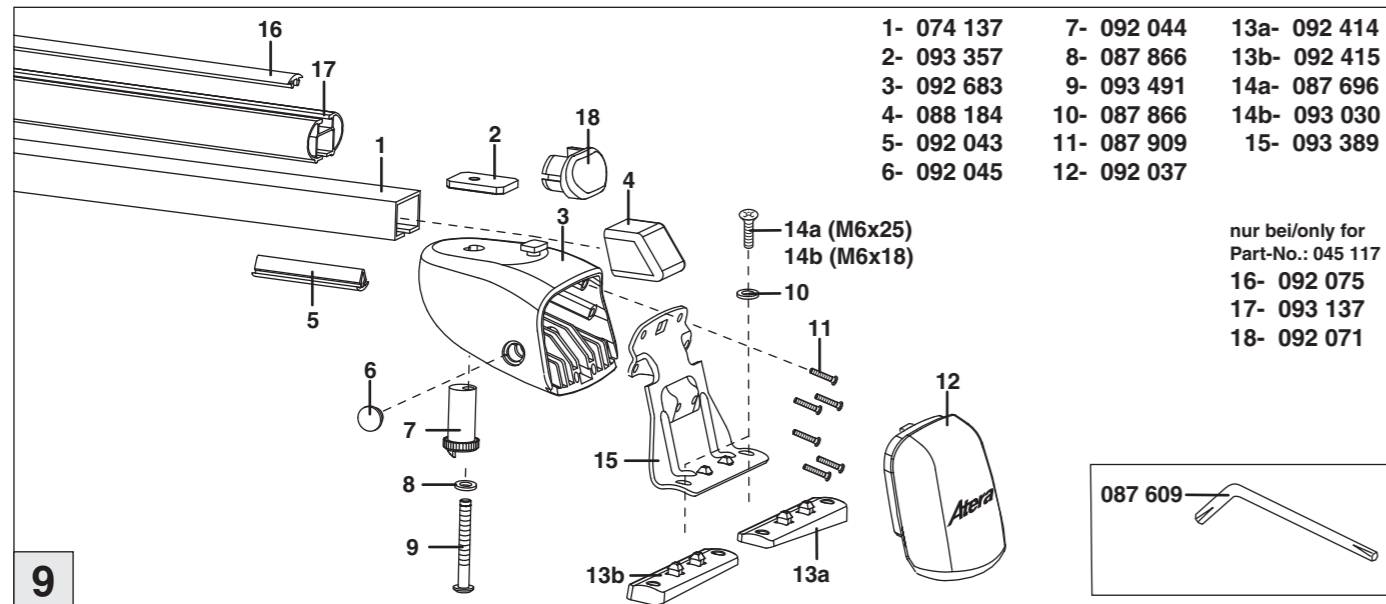

# Atera® SIGNO

Mercedes Benz  
Vito/Viano 2003–

6

7

nur bei / only for Part-No.: 045 117

8

9

# Atera® SIGNO

Mercedes Benz  
Vito/Viano 2003–

Part-No. : 044 117

Part-No. : 045 117

Zusatzbügel / additional carrier bow

Part-No. : 044 117

**Atera®**  
MADE IN GERMANY

Atera GmbH  
Postfach 2240  
D-88192 Ravensburg  
Telefon 07 51 - 76 04-0  
Telefax 07 51 - 76 04-76  
E-Mail: info@atera.de