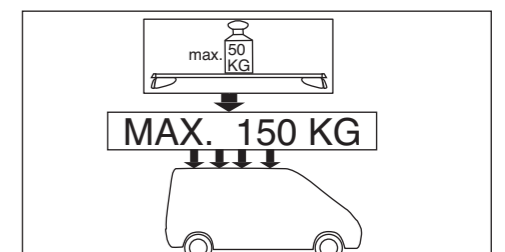

# Atera® SIGNO

Mercedes Benz  
Vito/Viano 2003–

Part-No. : 044 117

Part-No. : 045 117

Zusatzbügel / additional carrier bow

Part-No. : 044 117

**Atera®**  
MADE IN GERMANY

Atera GmbH  
Postfach 2240  
D-88192 Ravensburg  
Telefon 07 51 - 76 04-0  
Telefax 07 51 - 76 04-76  
E-Mail: info@atera.de