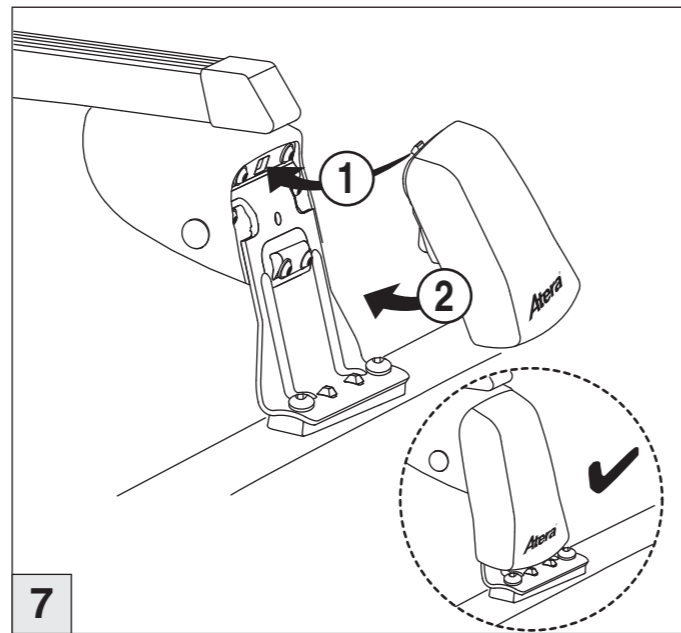

# Atera® SIGNO

Mercedes Benz  
Vito/Viano 2003–

6

7

nur bei / only for Part-No.: 045 117

8

9

# Atera® SIGNO

Mercedes Benz  
Vito/Viano 2003–

Part-No. : 044 117

Part-No. : 045 117

Zusatzbügel / additional carrier bow

Part-No. : 044 117

**Atera®**  
MADE IN GERMANY

Atera GmbH  
Postfach 2240  
D-88192 Ravensburg  
Telefon 07 51 - 76 04-0  
Telefax 07 51 - 76 04-76  
E-Mail: info@atera.de